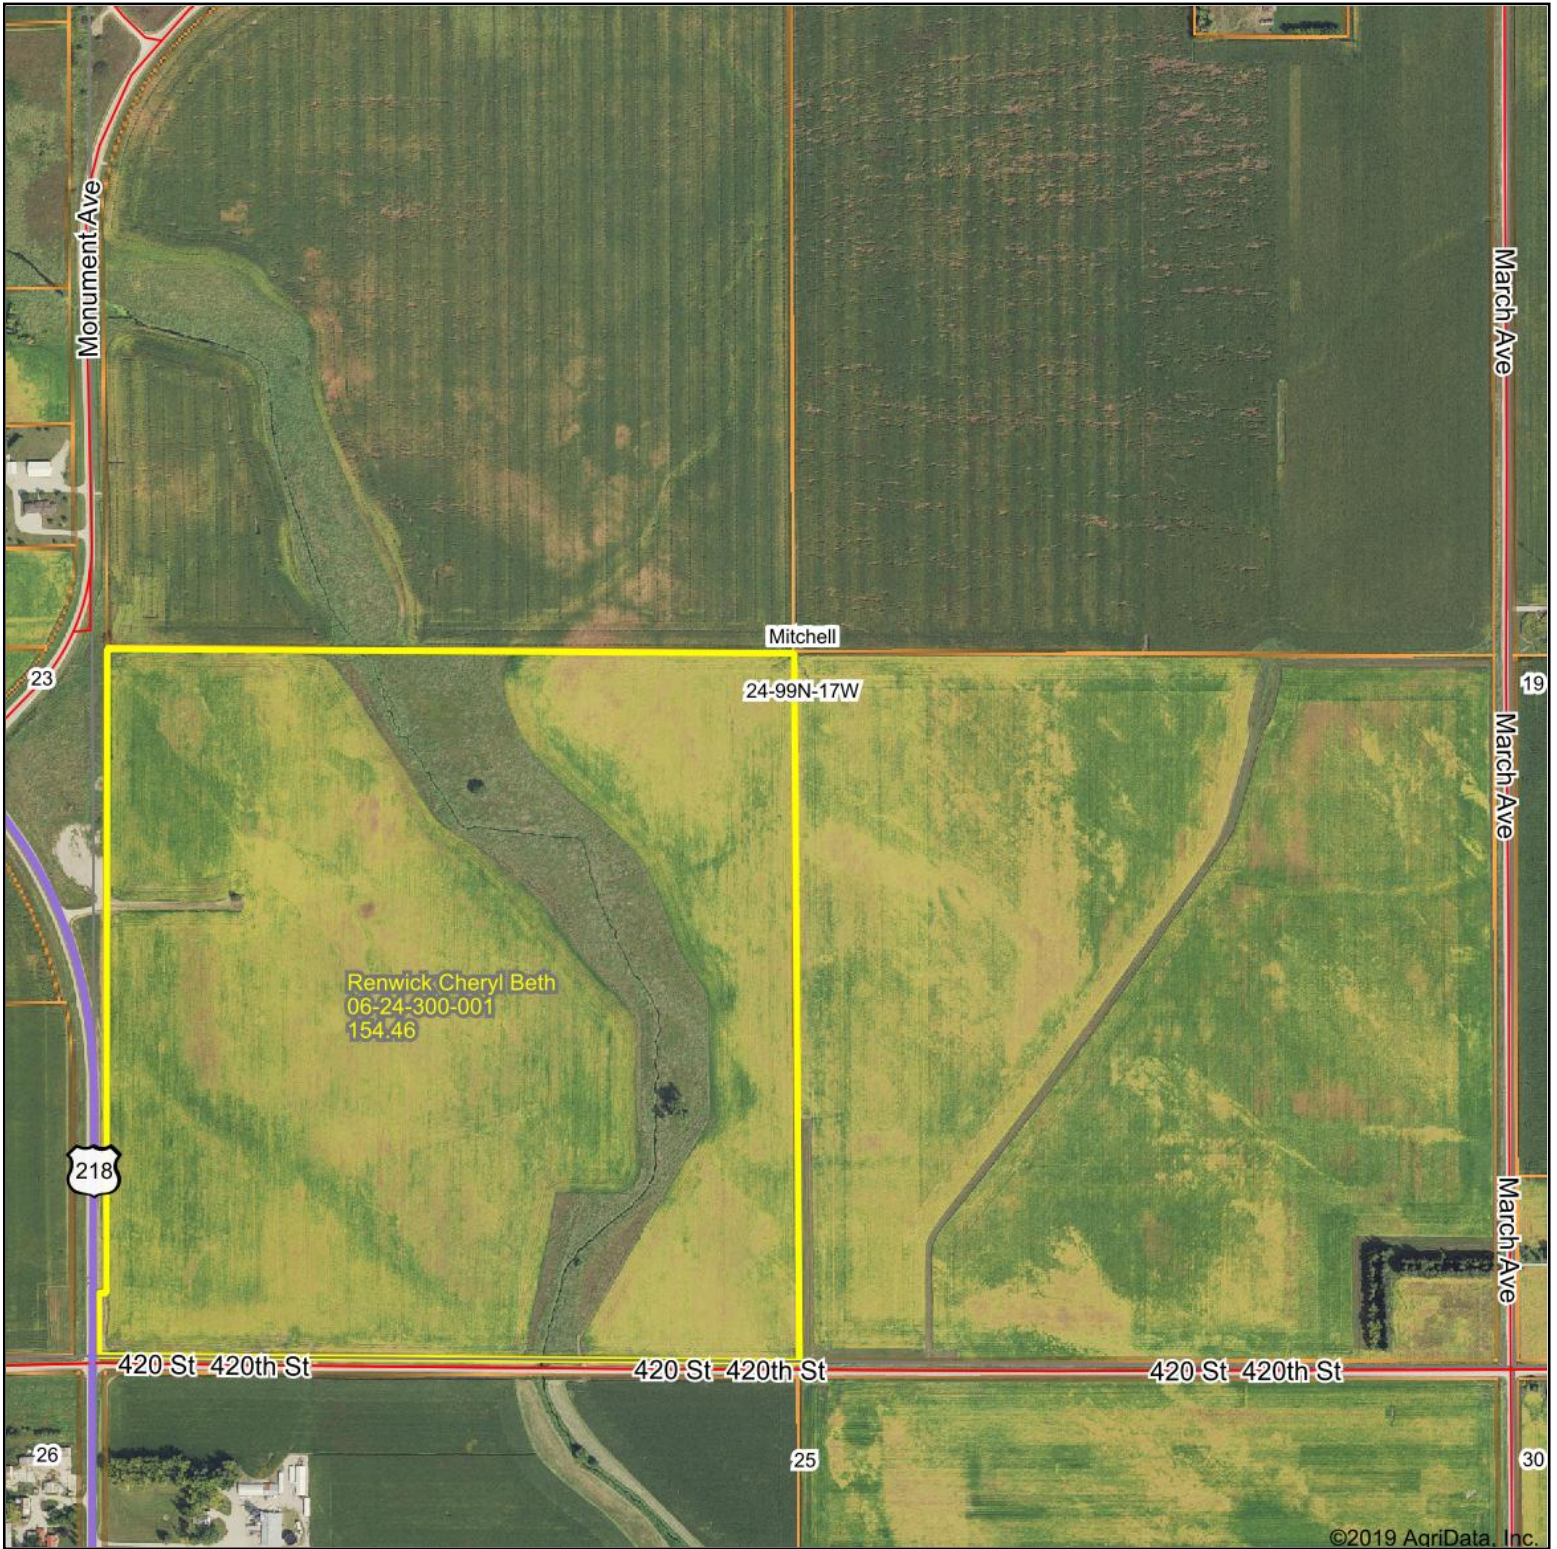

# Aerial Map

map center: 43.377108, -92.800845

0ft 820ft 1640ft

**24-99N-17W**  
**Mitchell County**  
**Iowa**

4/8/2019